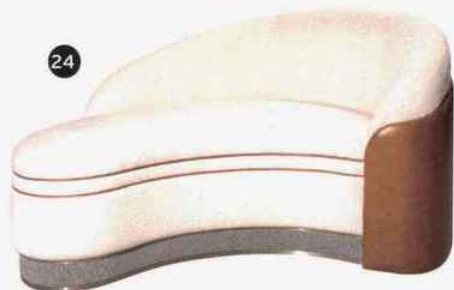

22

ODE À LA DÉTENTE
DAYBED ET
MÉRIDIENNE

23

24

25

26

27

28

22. CÔTELÉ. Méridienne « Slow Chill », structure en mousse déhoussable, avec coussin 50 x 70 cm, revêtement en velours, 180 x 80 x H65 cm, 1590 €, **Bed and Philosophy.**

23. SCANDINAVE. Méridienne « Mid Corner », base en bois massif, revêtement en tissu, 170 x P70 x H74 cm, 3190 €, **Kann Design.**

24. GLAMOUR. Canapé « Blancs Manteaux », structure en bois massif, passepoils de cuir, cerclage en laiton, tissu Lelièvre Paris, collection Premier Acte, design Tristan Auer, 150 x P107 x H77 cm, à partir de 6900 €, **Red Edition.**

25. MINIMALISTE. Banquette « Wilco », cadre en bois, tissu bleu minuit, 85 x 185 x H50 cm, 749 €, design Cate & Nelson, **Made.com.**

26. COUTURE. Dormeuse « Elsa », en hêtre massif et panneaux en bois multiplis, tissu et cuir, déhoussable,

185 x P90 x H43/63 cm, design Guillaume Hinfray, à partir de 4170 €, **Duvivier Canapés.**

27. PERSONNALISABLE. Canapé convertible « Mille Et Une Nuit 2 », réalisé sur mesure avec choix des tissus et finitions, 5 dimensions disponibles, à partir de 3200 €, **Bérançère Leroy.**

28. GANSÉE. Méridienne droite « Sossusvlei », L150/170/190 x 86 x H65 cm, plus de 100 couleurs dans différentes formes et matières, 2750 €, **Le Monde Sauvage.**