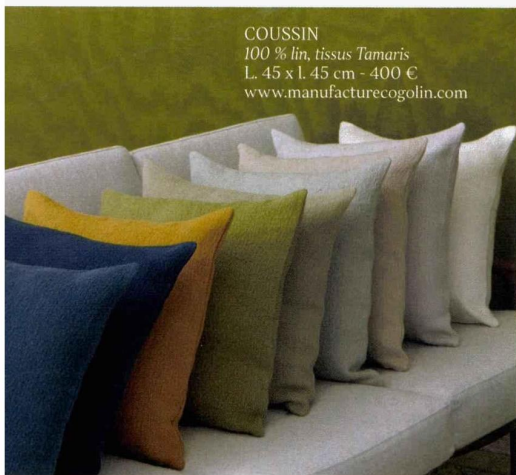

NOS PAGES DE
SHOPPING, NEWS...

Spécial Noël

L 15011-79-F-2,90 €-R0

Pour une maison

Chaleureuse

CHAISE LONGUE EMILE

Assise en cuir pleine fleur - Piètement en chêne massif ciré à la main - Détails en laiton double
L. 75 x H. 74 x P. 105 cm - Prix sur demande
www.duviviercanapes.com

COUSSIN

100 % lin, tissus Tamaris
L. 45 x l. 45 cm - 400 €
www.manufacturecogolin.com

Fauteuil CERF

Bois de hêtre, laque teinte blanchie - Tissu velours blanc cassé, 80 % polyester, 20 % coton - Lanière 100 % cuir véritable - Cloutage laiton - Peau de mouton naturelle
L. 62 x H. 93 x P. 62 cm, assise H. 46 cm avec patins - 1 680 €
www.louisroitel.com