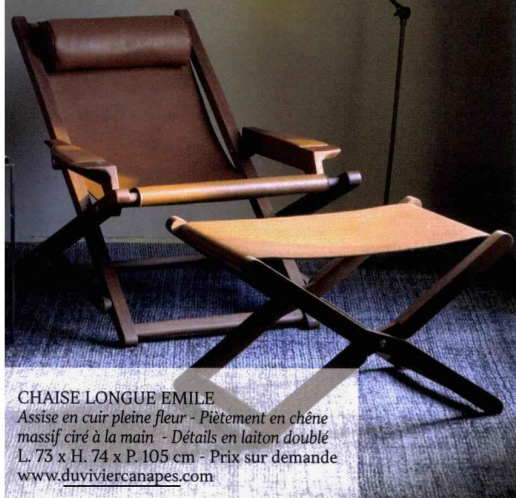

Décoration

ON OSCILLE ENTRE LE
DESIGN ET LE SLOW MADE

DÉCOUVREZ
LES CRÉATIONS DE NOTRE
CARNET D'ARTISTES

DOSSIER CHAUFFAGE
POUR ÉCONOMISER
SANS INCONFORT

ÉVASION
TANT DE FAÇONS DE
PROFITER DE L'HIVER

LITERIE
PETIT GUIDE POUR
CHANGER DE A À Z

NOS PAGES DE
SHOPPING, NEWS...

Spécial Noël

L 15011-79-F-2,90 €-R0

Pour une maison

Chaleureuse

CHAISE LONGUE EMILE

Assise en cuir pleine fleur - Piètement en chêne massif ciré à la main - Détails en laiton double
L. 75 x H. 74 x P. 105 cm - Prix sur demande
www.duviviercanapes.com