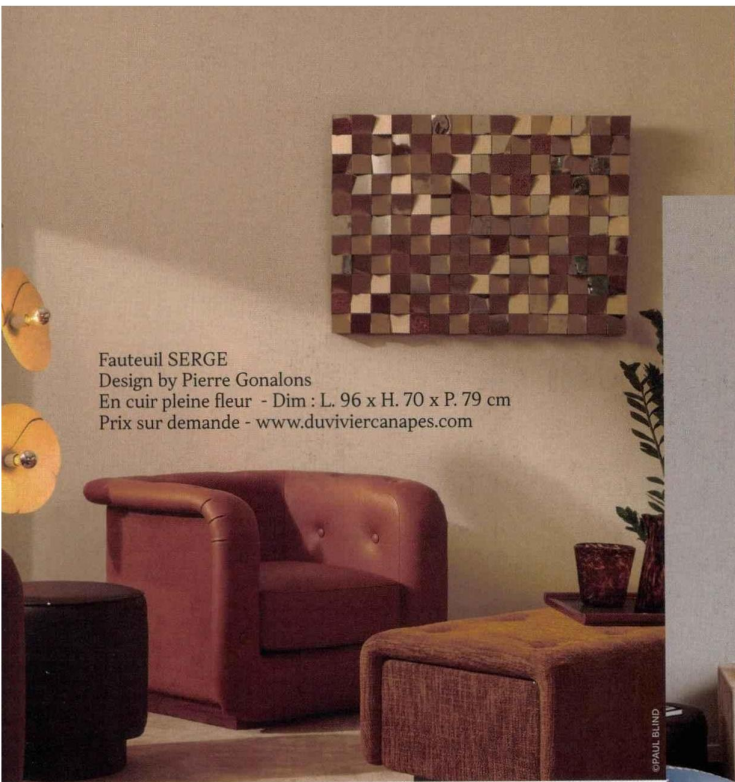

L 15011 - 80 - F. 2,90 € - RD

L'art de *recevoir*

Fauteuil SERGE
Design by Pierre Gonalons
En cuir pleine fleur - Dim : L. 96 x H. 70 x P. 79 cm
Prix sur demande - www.duviviercanapes.com

CANAPÉ BASILE
En cuir pleine fleur en version tressée
(optionnel) et piètement en hêtre
Dim : L. 302 x H. 80 x P. 107 cm
Prix sur demande - www.duviviercanapes.com