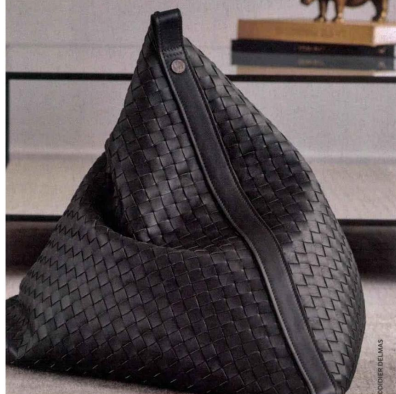

Pour un intérieur à la française