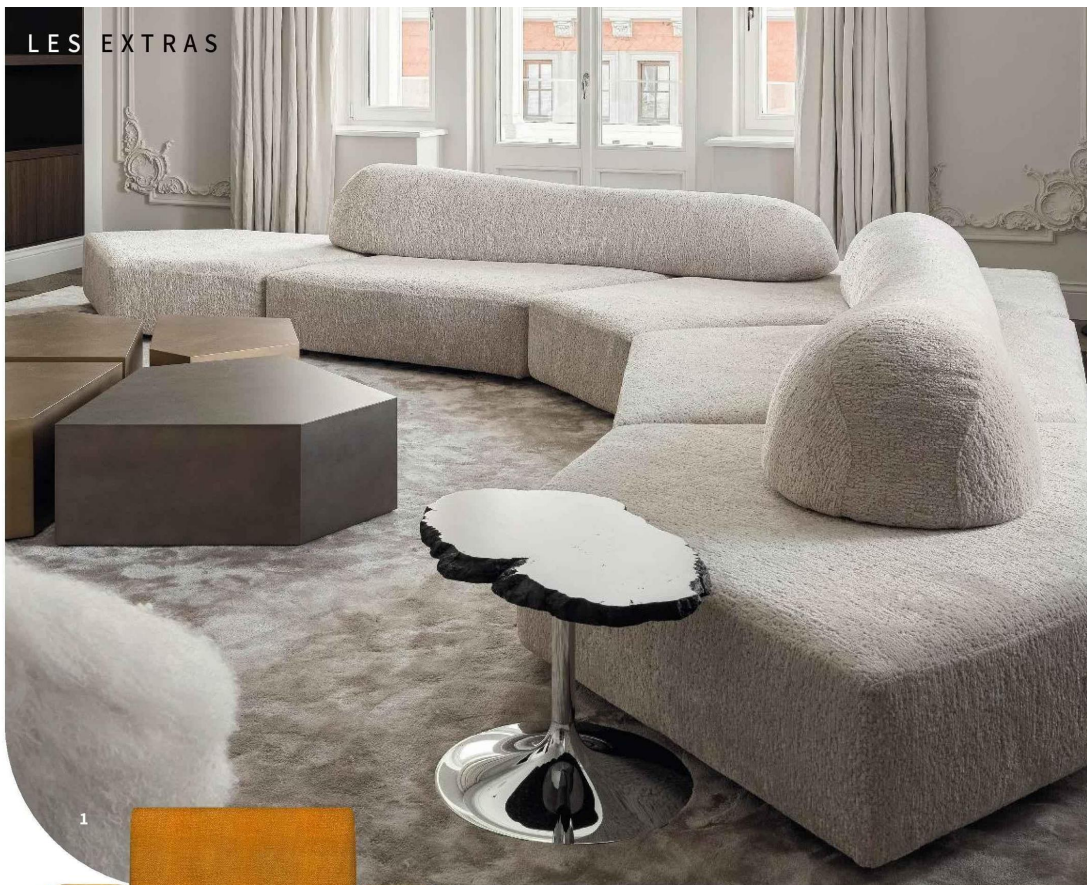

1

**CARRÉMENT
CONFORTABLE**

FIGURES LIBRES

En angle, en arc de cercle ou en serpent : on s’amuse à créer toutes les formes avec les modules de ces canapés à composer à notre gré.

1. Bon dos. On positionne les iers comme on veut. « On the rocks » en peuplier, revêtement polyester et coton, L. 435 x P. 437 x H. 36 cm, design Francesco Binfaré, **Edra**, prix selon composition.

2. Façonnable. Il prend la forme désirée, courbe ou droite. « Alberese » en tissu ou cuir, L. 254/369 x P. 103 x H. 108 cm, design Piero Lissoni, **De Padova**, prix selon composition.

3. Personnalisé. Modules, piétements, accoudoirs : on choisit tout ! « Indivi » en pin, mousse polyuréthane, revêtement cuir, L. 269 x P. 231 x H. 68 cm, design Anders Nørgaard, **BoConcept**, à partir de 3 999 €.

JOUER À CACHE-CACHE
Bibliothèque « Spiga » en noyer, L. 180 x P. 39,4 x H. 200 cm, **Maisons du Monde**, 1 399 €.